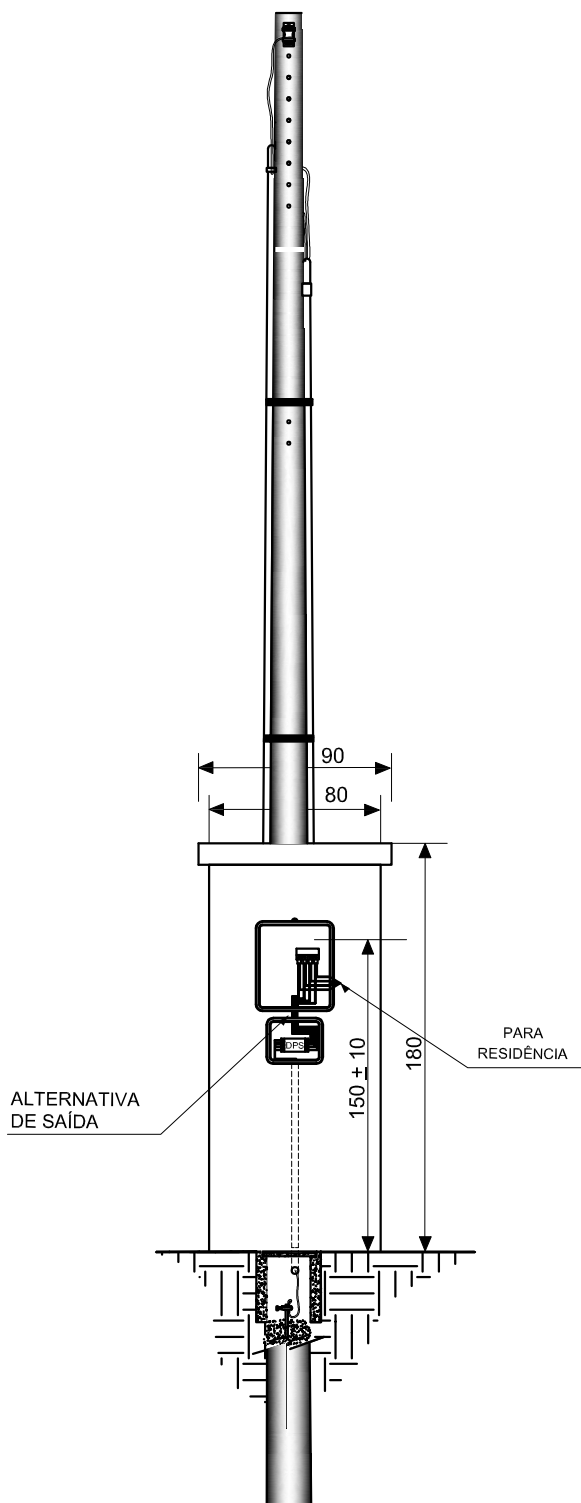

Medição de energia - Instalação em muro ou mureta com DPS

Detalhe Padrão Monofásico

Detalhe Padrão Trifásico

Obs: Usar DPS 40kA